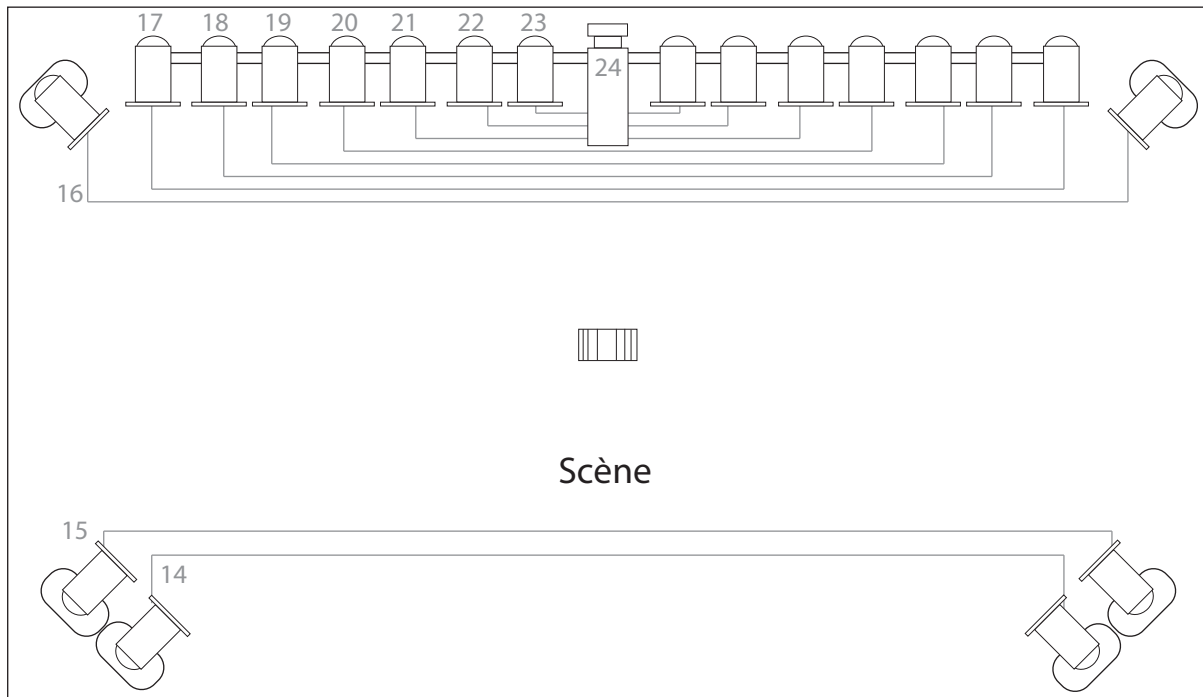

Fond de Scène

Salle

Par 64 _ 1Kw

PC _ 1Kw

Découpe 1Kw

Strob

Platine

Poursuite

7

INFO SYSTEM.

Système : Console Sirius 48

Bloc Puissance : 2 kW/Circuits

DANY MAURO PLAN DE FEU

Contact Régisseur Lumière

Yvan Bonnin - Gsm. 06 10 84 78 34

Email. magichousestudio@hotmail.com