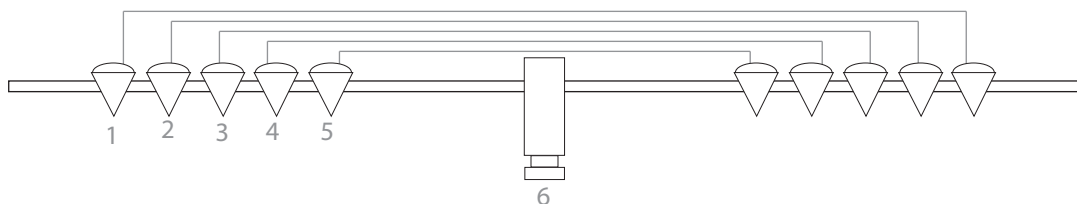

Fond de Scène

Salle

Par 64 _ 1Kw

PC _ 1Kw

Découpe 1Kw

Strob

Platine

Poursuite

7

INFO SYSTEM.

Système : Console Sirius 48

Bloc Puissance : 2 kW/Circuits

DANY MAURO PLAN DE FEU

Contact Régisseur Lumière

Yvan Bonnin - Gsm. 06 10 84 78 34

Email. magichousestudio@hotmail.com