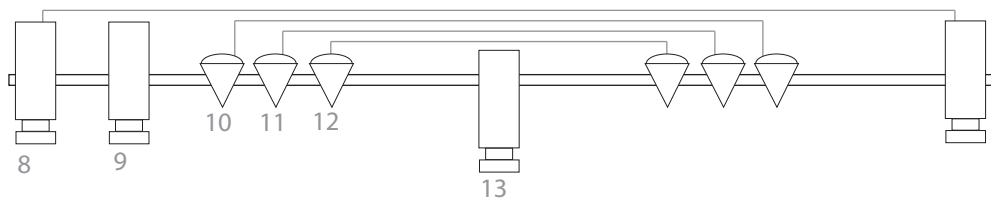

Fond de Scène

Salle

Par 64 _ 1Kw

PC _ 1Kw

Découpe 1Kw

Strob

Platine

Poursuite

7

INFO SYSTEM.

Système : Console Sirius 48

Bloc Puissance : 2 kW/Circuits

DANY MAURO PLAN DE FEU

Contact Régisseur Lumière

Yvan Bonnin - Gsm. 06 10 84 78 34

Email. magichousestudio@hotmail.com