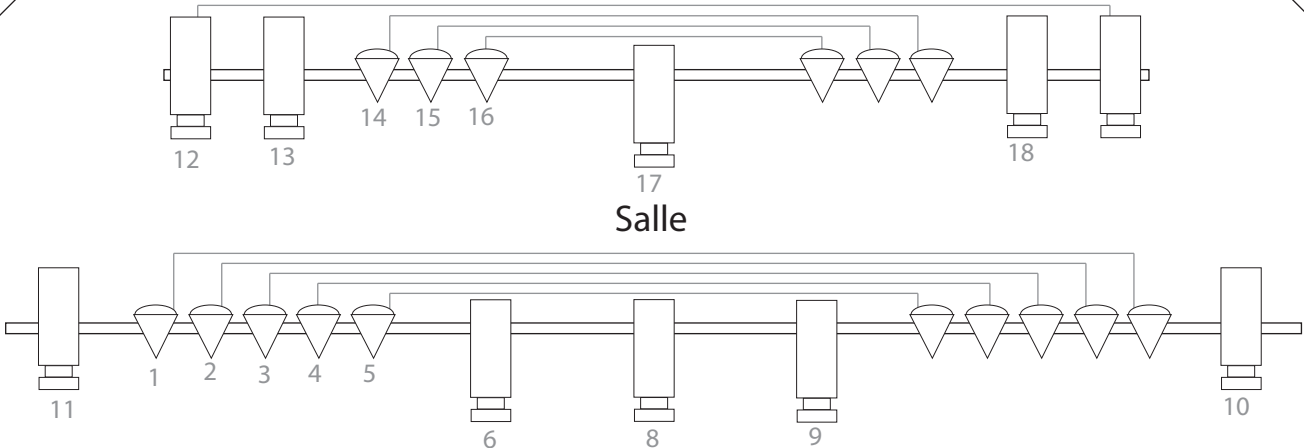

Fond de Scène

Scène

Salle

Par 64 _ 1Kw

PC _ 1Kw

Découpe 1Kw

Strob

Platine

Poursuite

INFO SYSTEM.

Système : Console Sirius 48

Bloc Puissance : 2 kW/Circuits

DANY MAURO PLAN DE FEU

Contact Régisseur Lumière

Yvan Bonnin - Gsm. 06 10 84 78 34

Email. magichousestudio@hotmail.com