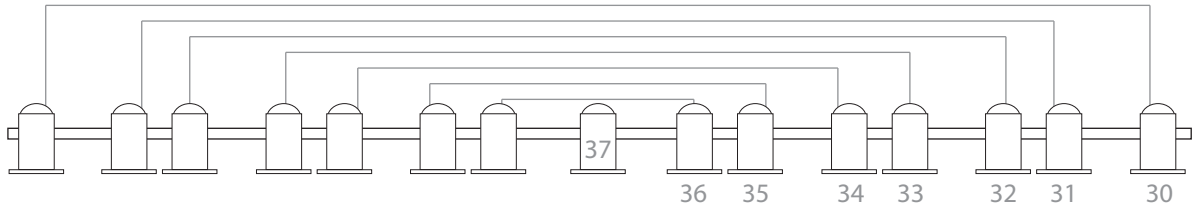

Fond de Scène

Scène

Salle

Par 64 _ 1Kw

PC _ 1Kw

Découpe 1Kw

Strob

Platine