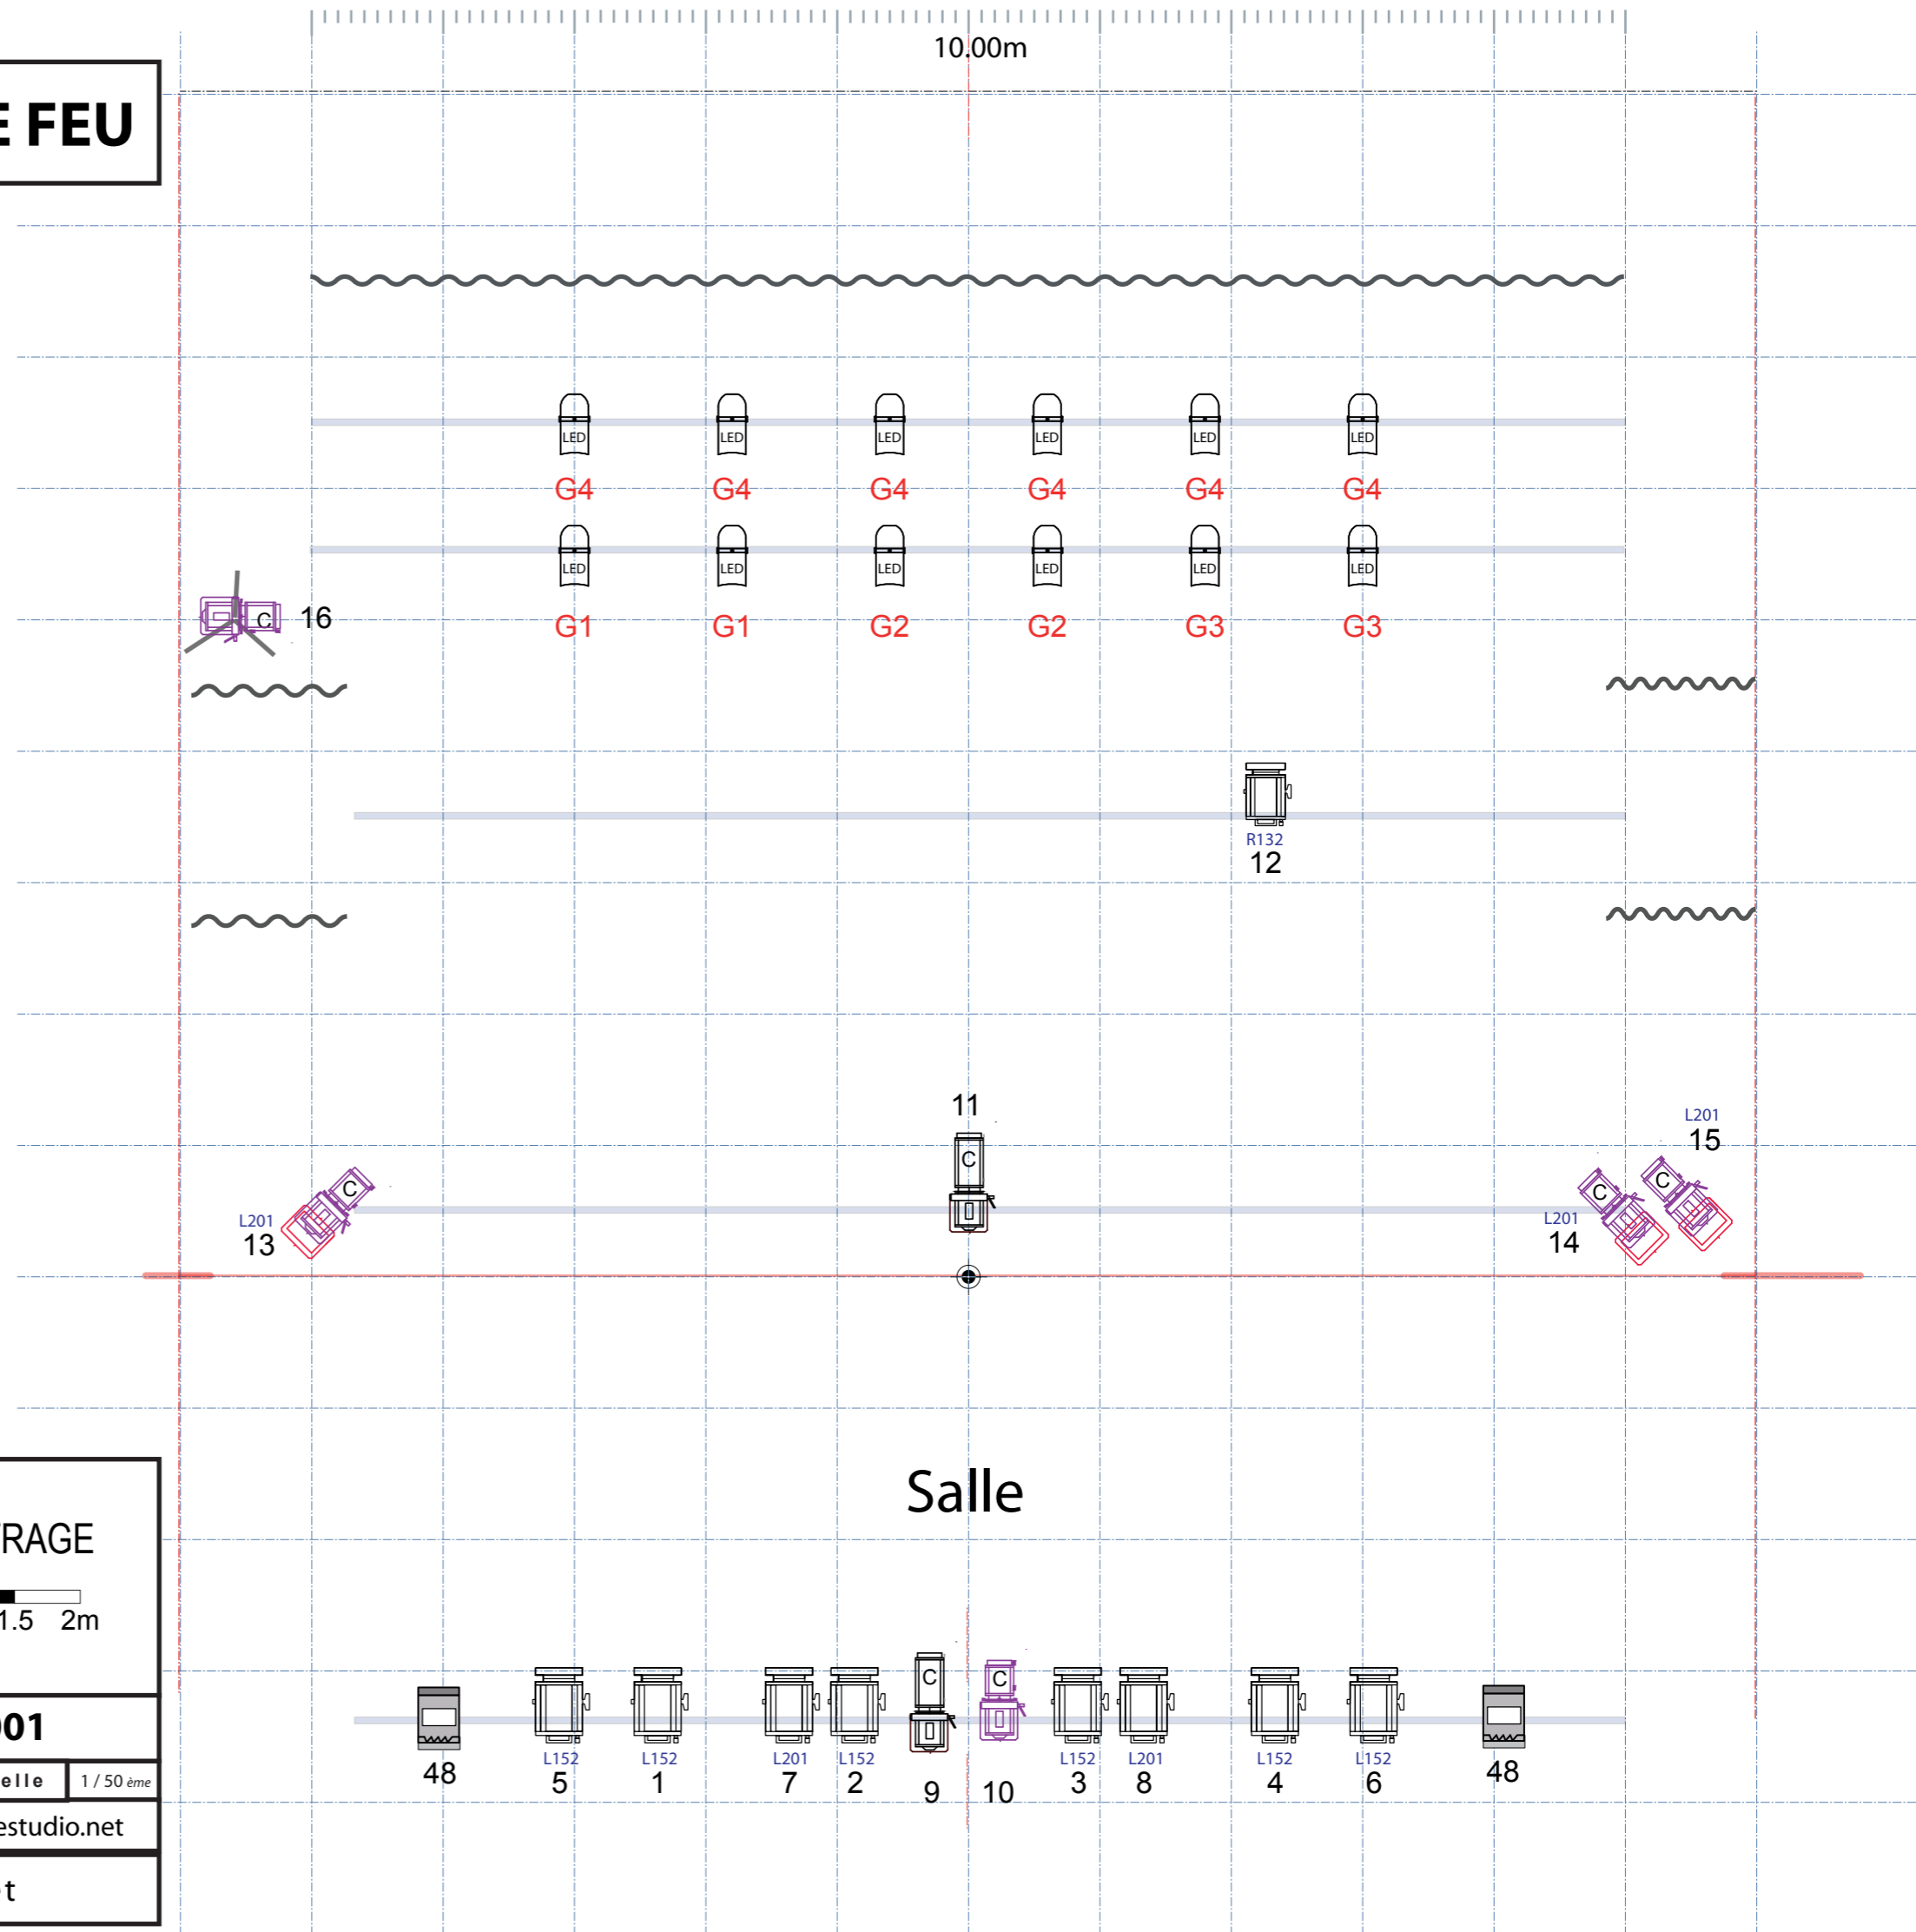

Email : regie@magichousestudio.net

10.00m