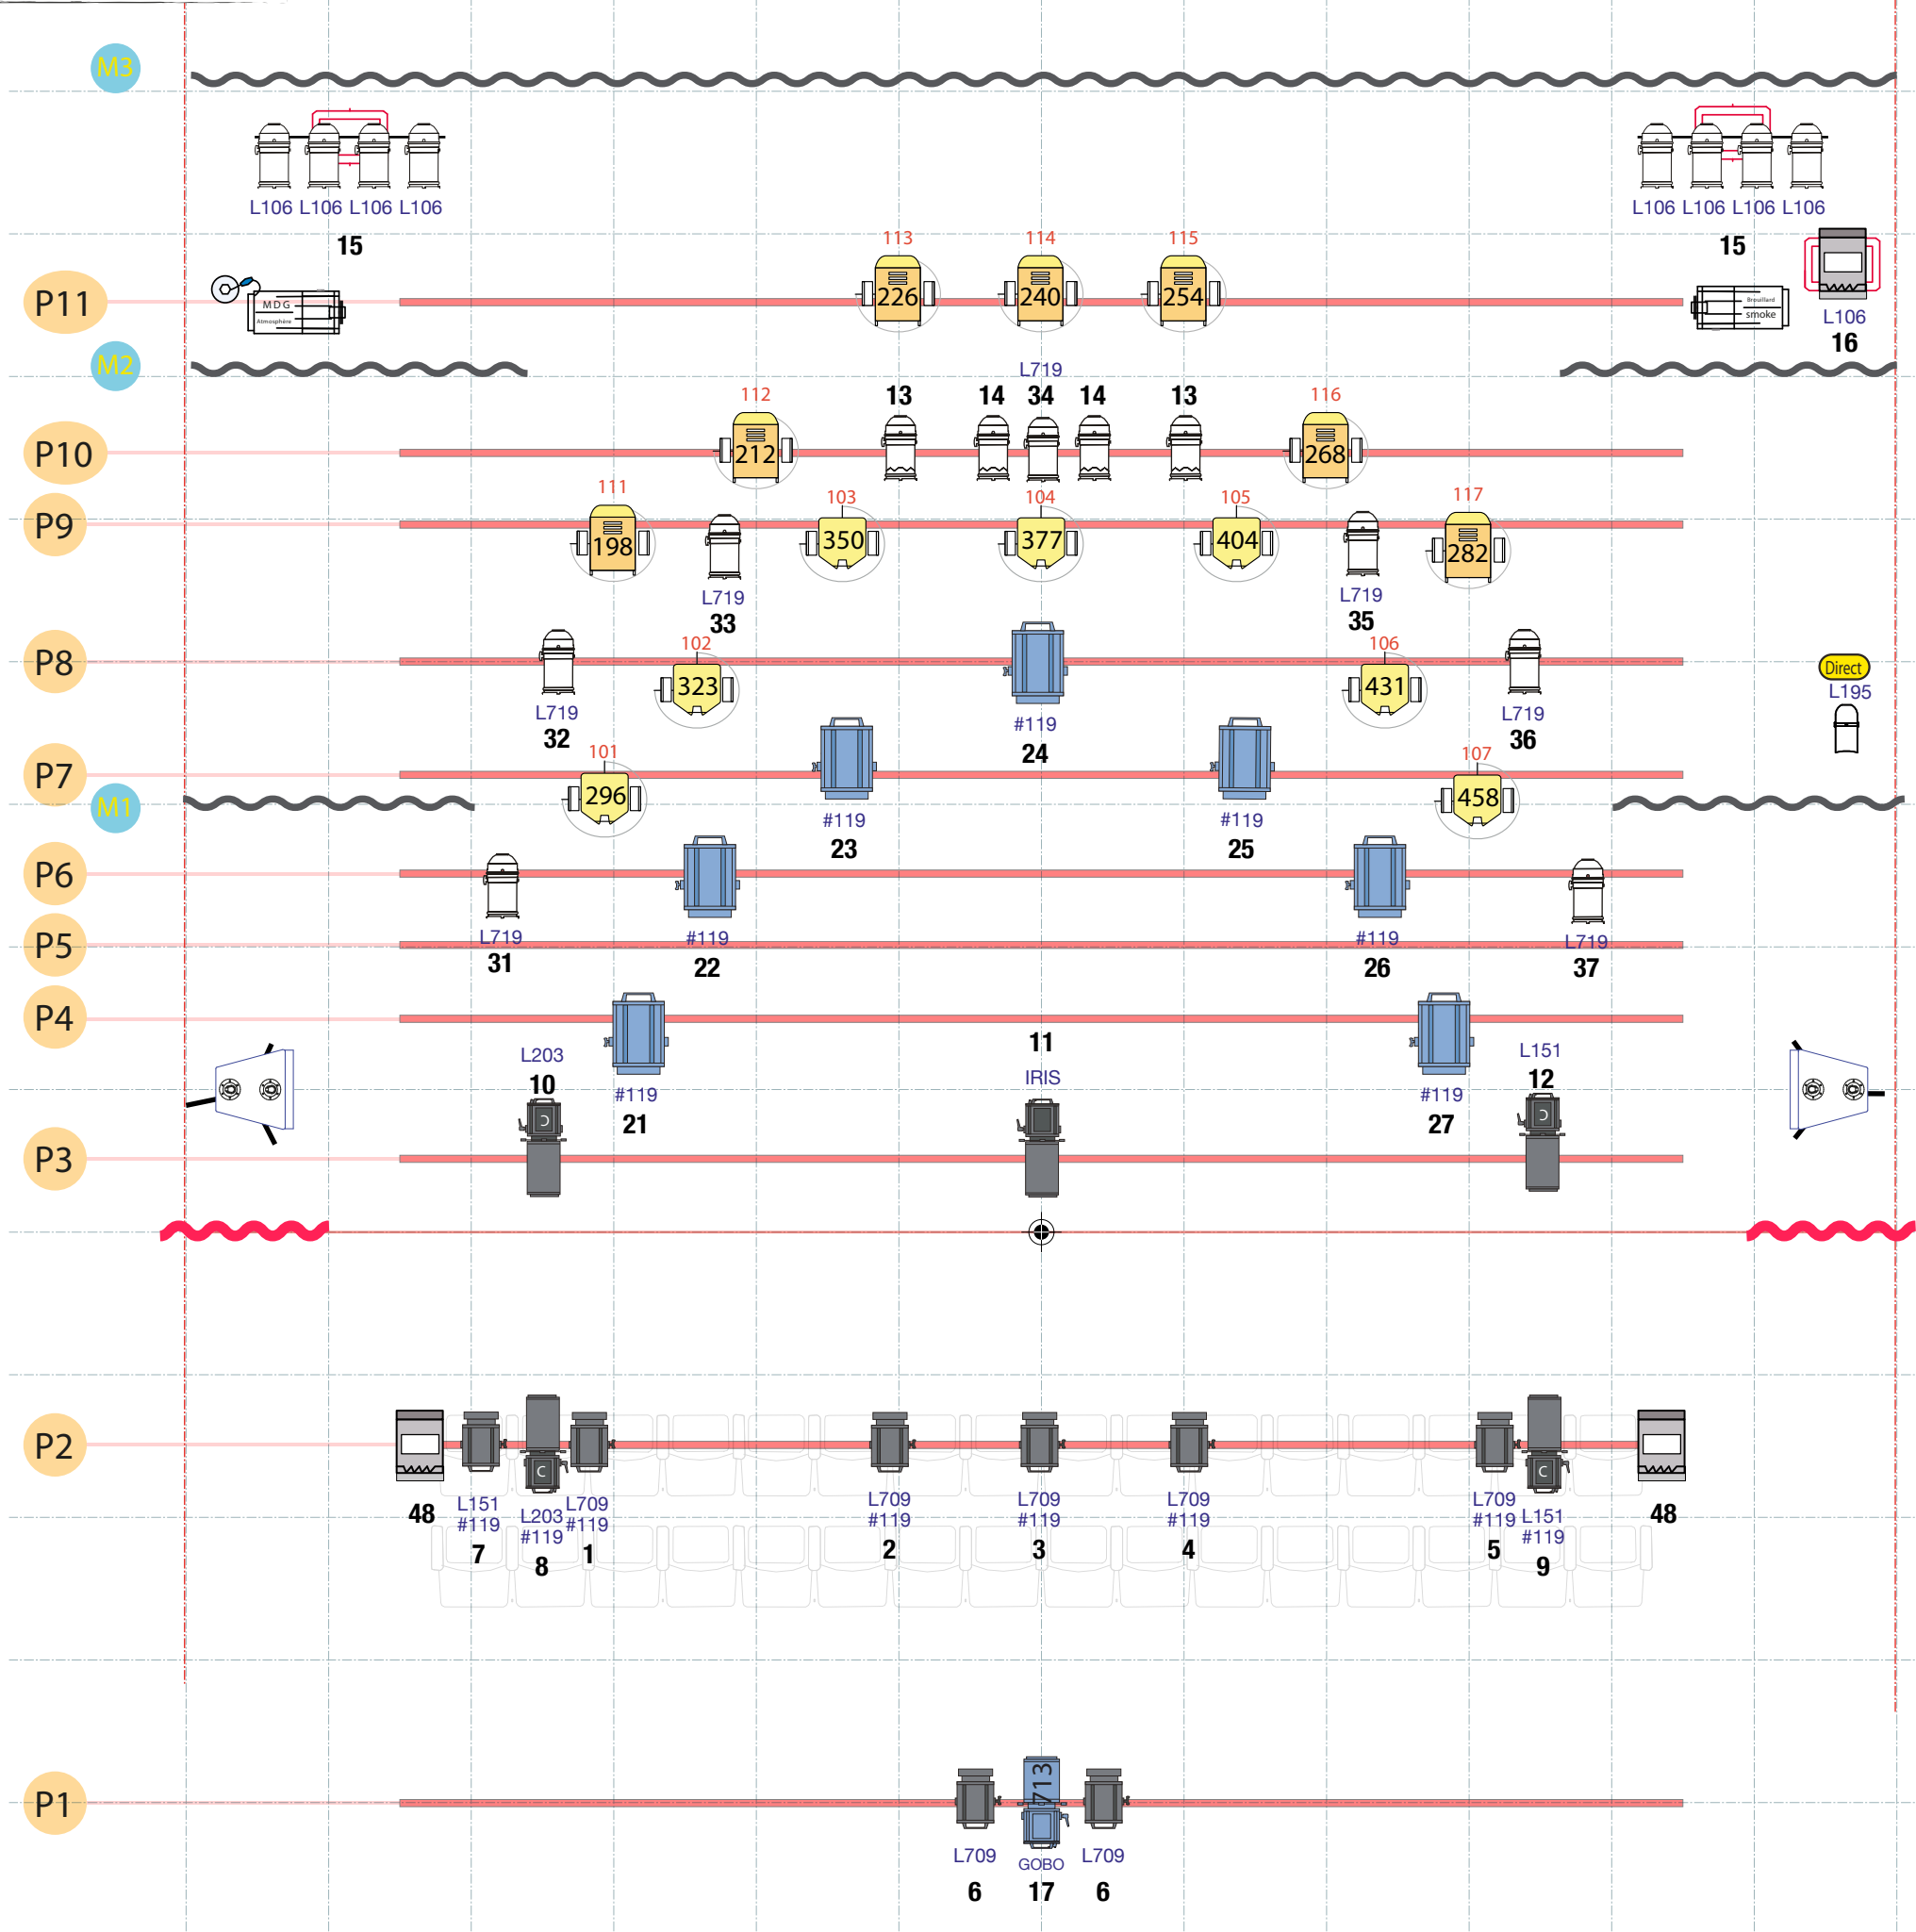

Le SHOW du FUTUR - PLAN DE FEU

5 4 3 2 1 0 1 2 3 4 5

7		Plan Convexe. 2K
8		Plan Convexe. 1K
7		Martin Rush MH6 (stand 14 outputs)
7		Martin MAC Quantum Profile (ext 27 outputs)
5		Découpe Robert Juliat 614 SX
1		Découpe Robert Juliat 713 SX (porte gobo)
4/7		PAR 64 long - CP61 / CP60
2		Barre ACL avec bretelle
3		Platines pour projecteur
1		Unique V2
1		MDG Atmosphere
1		PAR 16 ou mickey - direct coulisse
3		Horizide HORIZIODE ACP 1001
2		Retour plateau sur pied