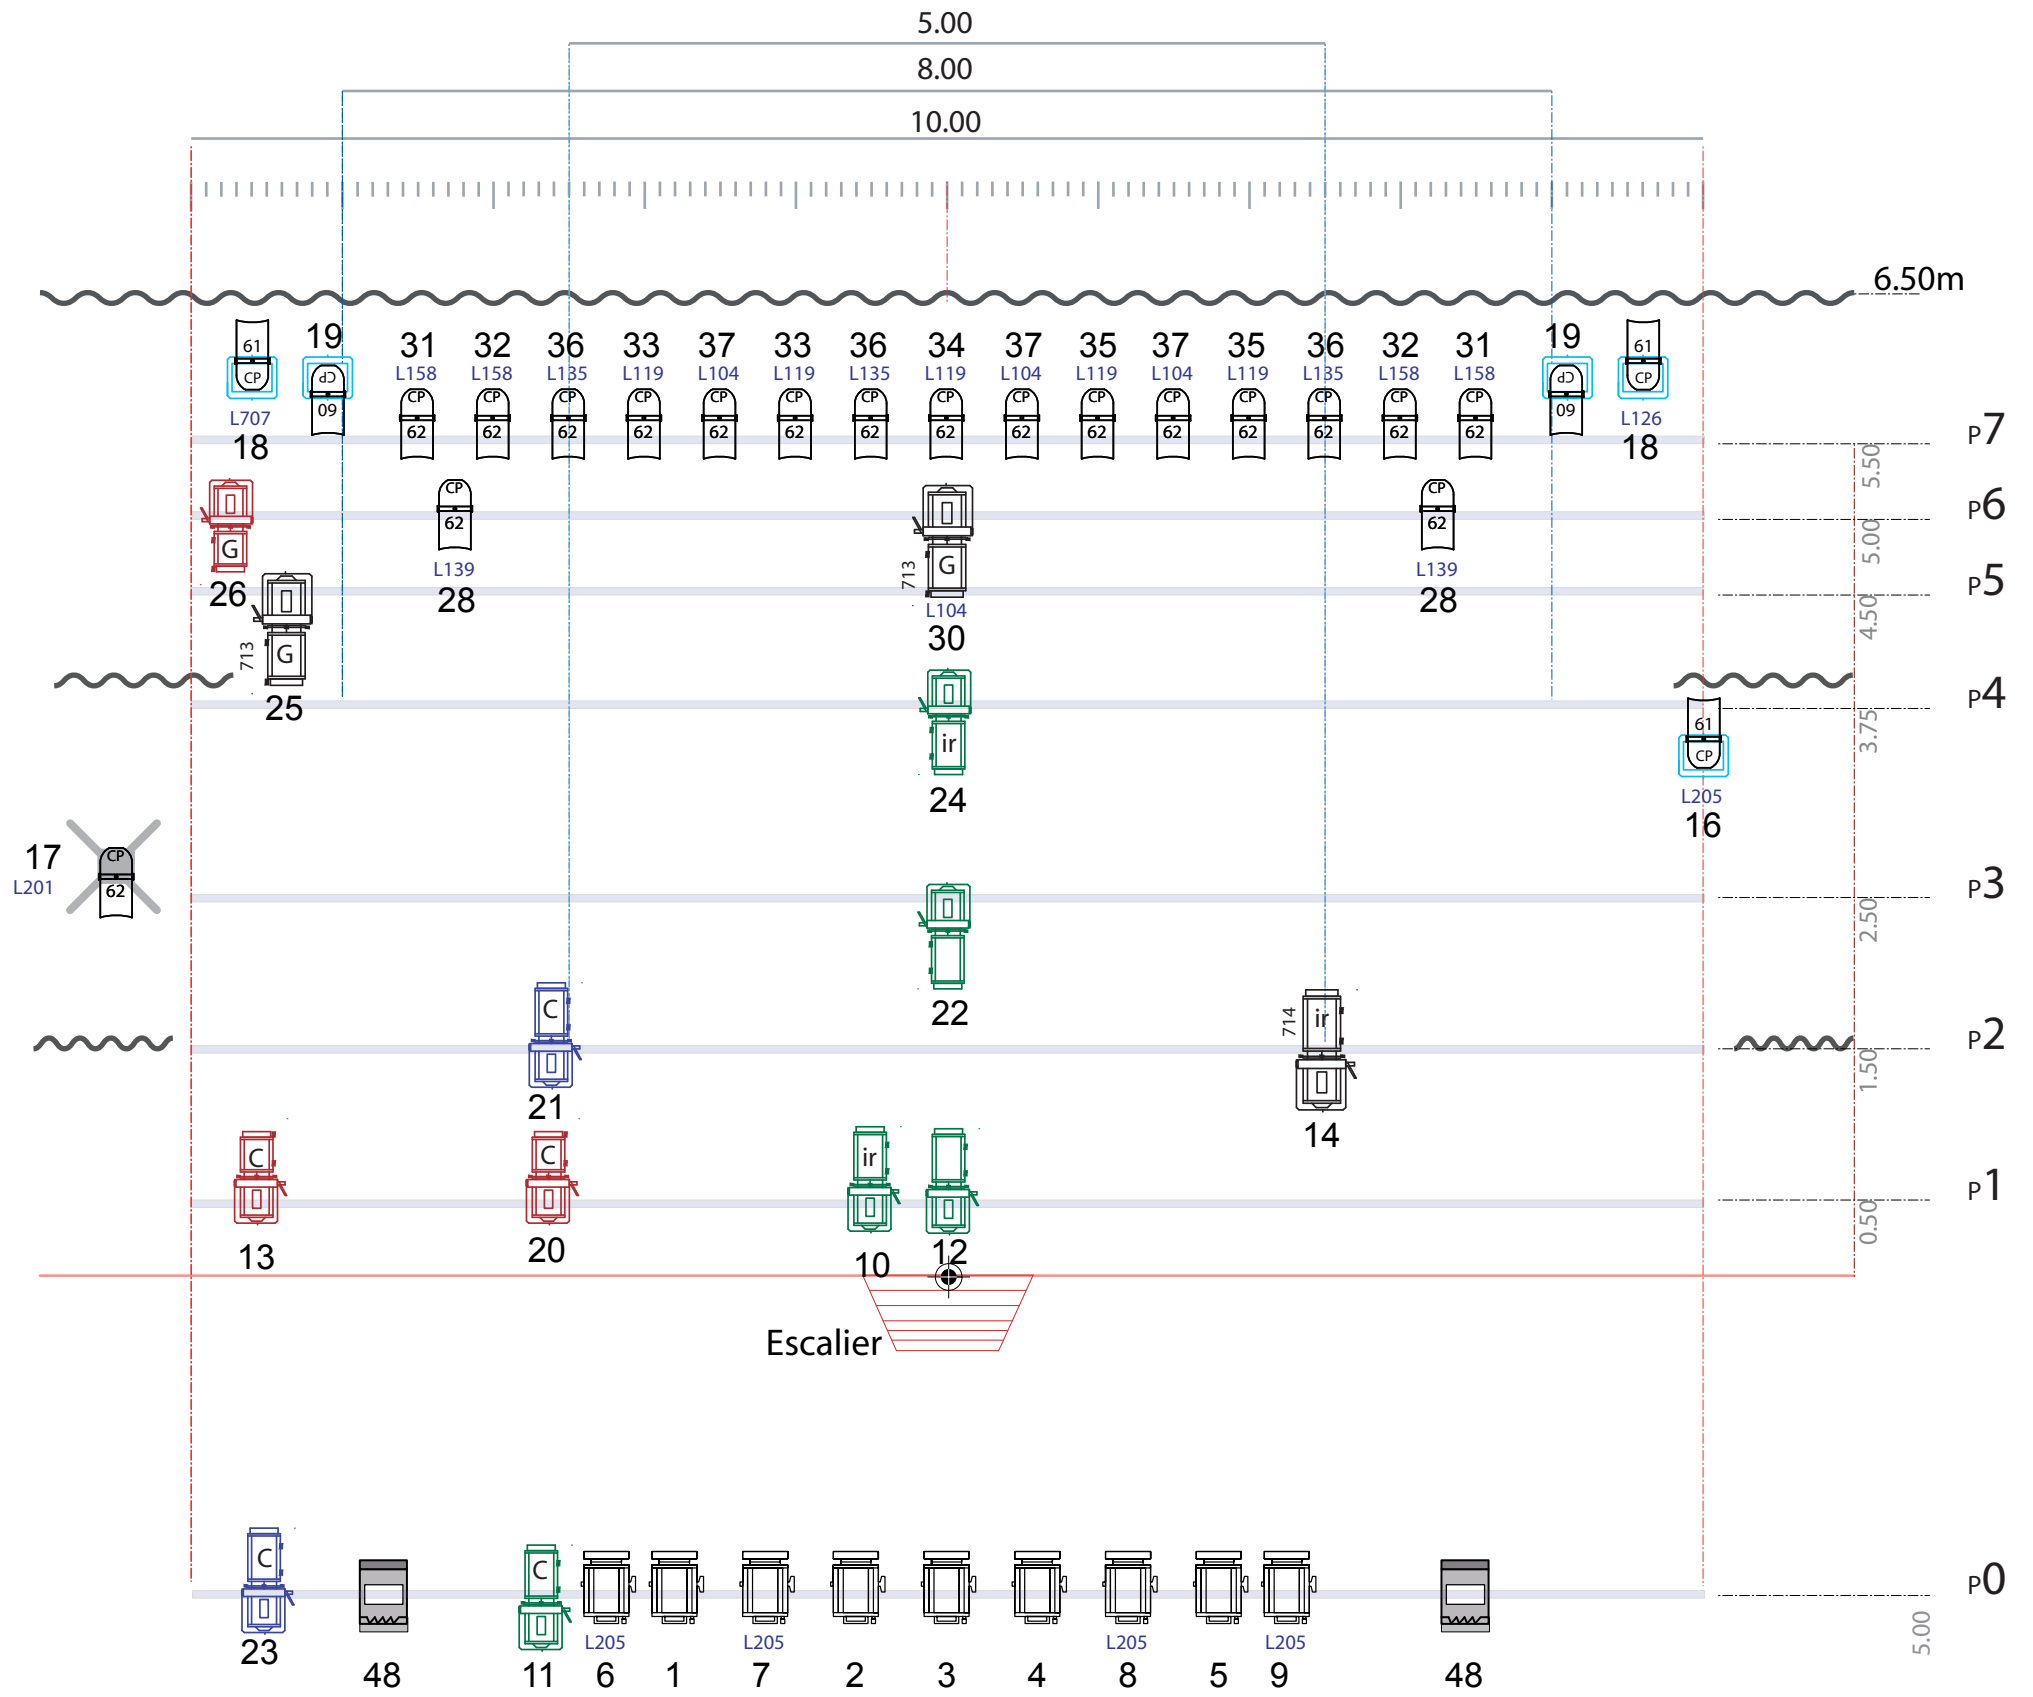

L'étonnant Mr DUCCI PLAN DE FEU

	Plan Convexe. 1K
	PAR 64 1K - CP 61/62
	Découpe. Robert Juliat 614 S
	Découpe. Robert Juliat 714
	Découpe. Robert Juliat 614 SX
	Découpe. Robert Juliat 613 SX
	Découpe. Robert Juliat 713
	Horiziode 1K
	Pied crémaillère
	Platine

information accessoires découpes

C — Couteaux
ir — Iris
G — Gobo

Yvan Bonnin
 Gsm. 06 10 84 78 34
 regie@magichousestudio.net

N° MHS - 005
 www.magichousestudio.net
 Mise à jour 2012 échelle 1/50ème

A3 METRAGE

0 0.5 1 1.5 2m