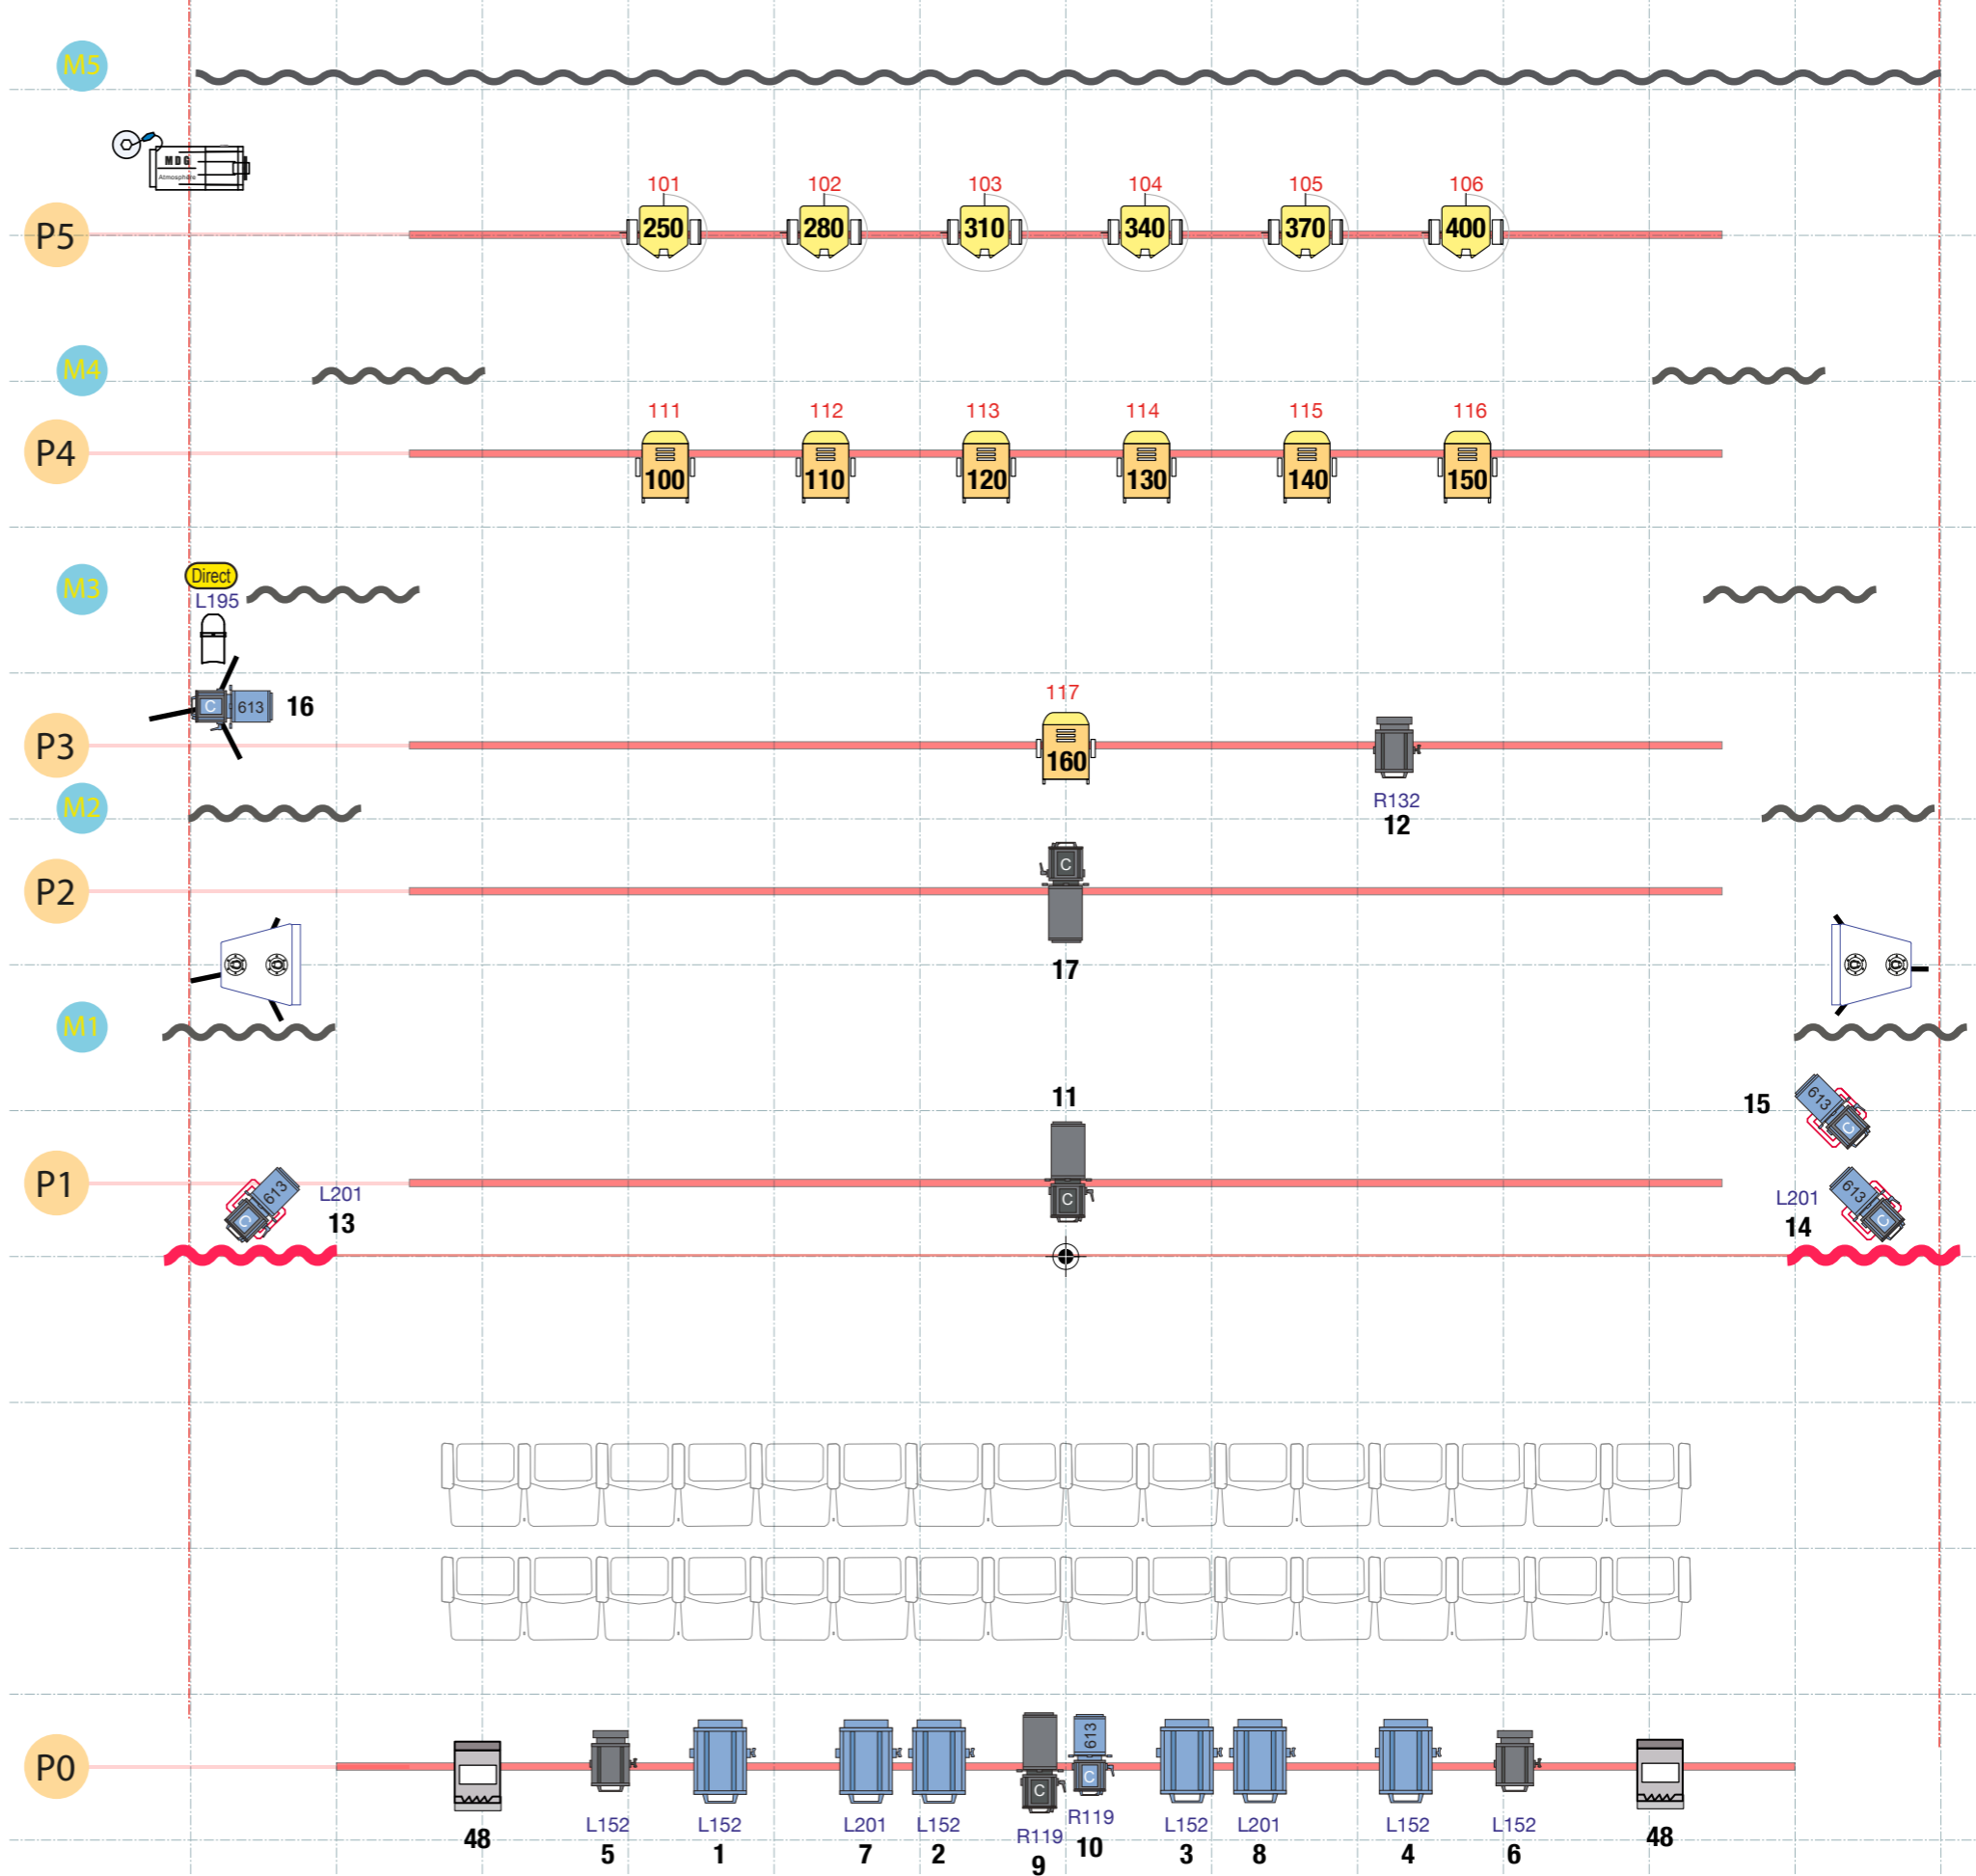

Antonia - Moi Jeu - PLAN DE FEU

10.00m

6		Plan Convexe. 2K
3		Plan Convexe. 1K
7		Martin Rush Par 2 RGBW Zoom (9 outputs)
6		Martin MAC Viper Profile (ext 29 outputs)
3		Découpe. Robert Juliat 614 SX
5		Découpe. Robert Juliat 613 SX
1		Projecteur sur pied (1,50)
3		Projecteur sur platine
1		Machine à brouillard
1		PAR 16 ou mickey - direct coulisse
2		Horiziode 1K
2		Retour plateau sur pied