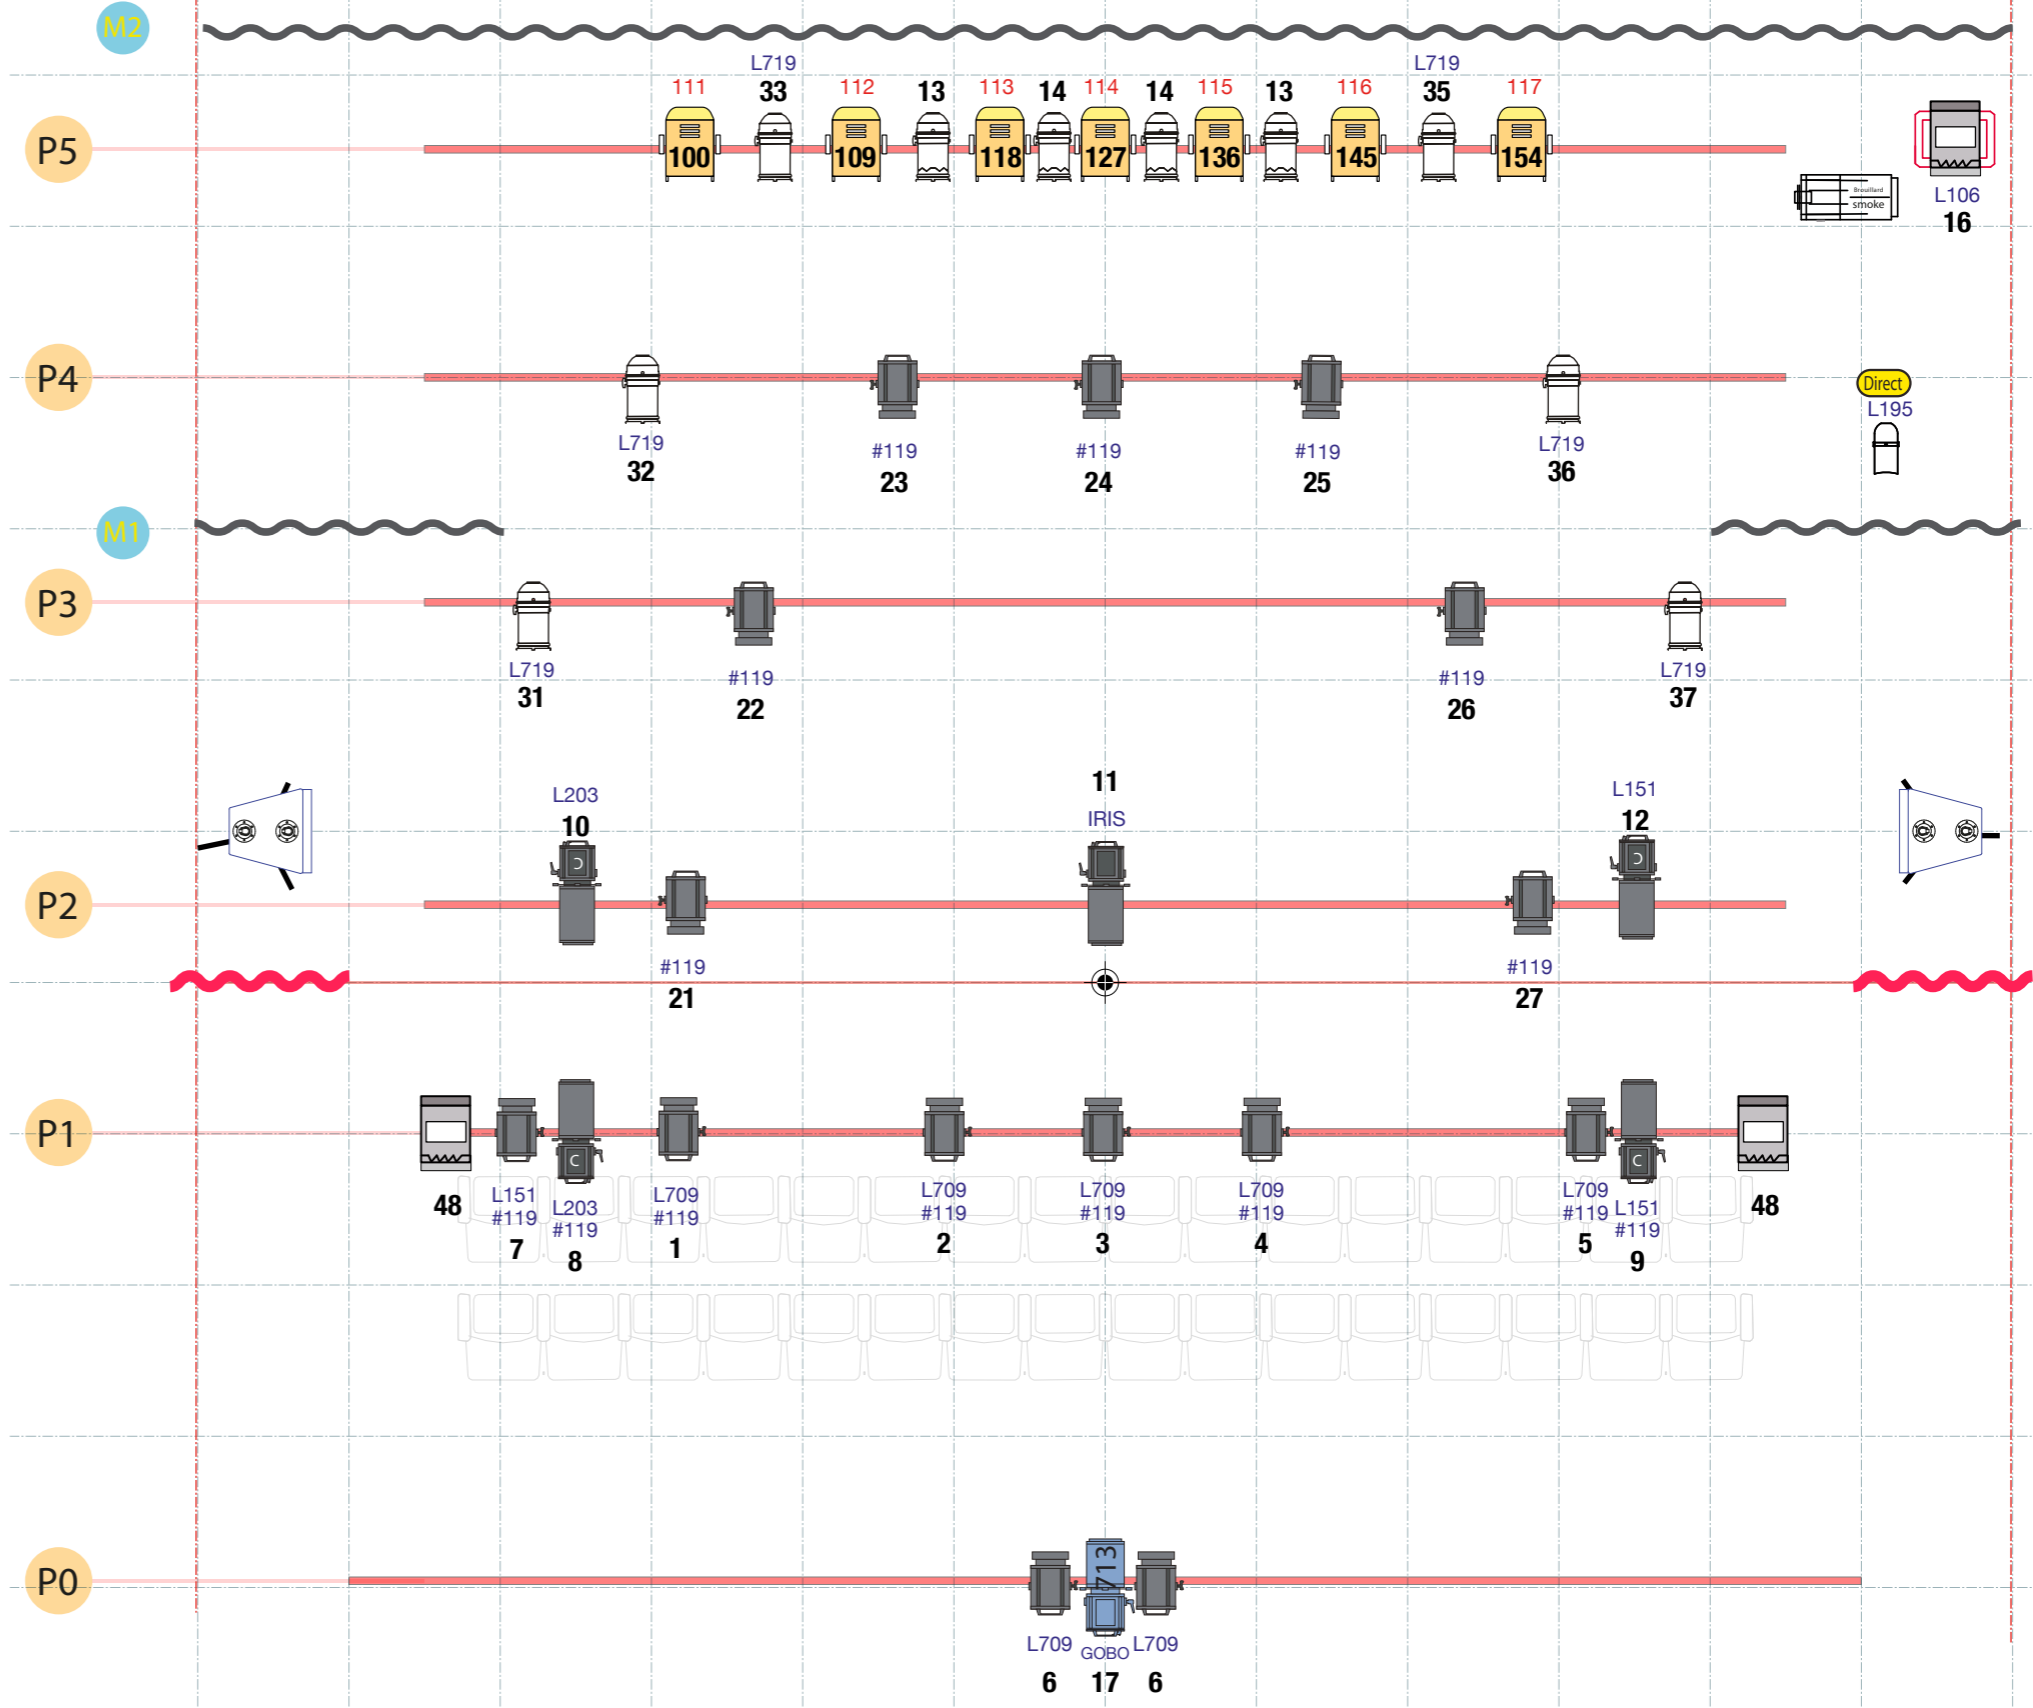

Le SHOW du FUTUR - PLAN DE FEU

5 4 3 2 1 0 1 2 3 4 5

0		Plan Convexe. 2K
15		Plan Convexe. 1K
0		Martin Rush MH6 (stand 14 outputs)
0		Martin MAC Quantum Profile (ext 27 outputs)
7		Martin Rush Par 2 RGBW Zoom (9 outputs)
5		Découpe Robert Juliat 614 SX
1		Découpe Robert Juliat 713 SX (porte gobo)
4/6		PAR 64 long - CP61 / CP60
1		Platine pour projecteur
1		Unique V2
1		PAR 16 ou mickey - direct coulisse
3		Horiziode HORIZIODE ACP 1001
2		Retour plateau sur pied