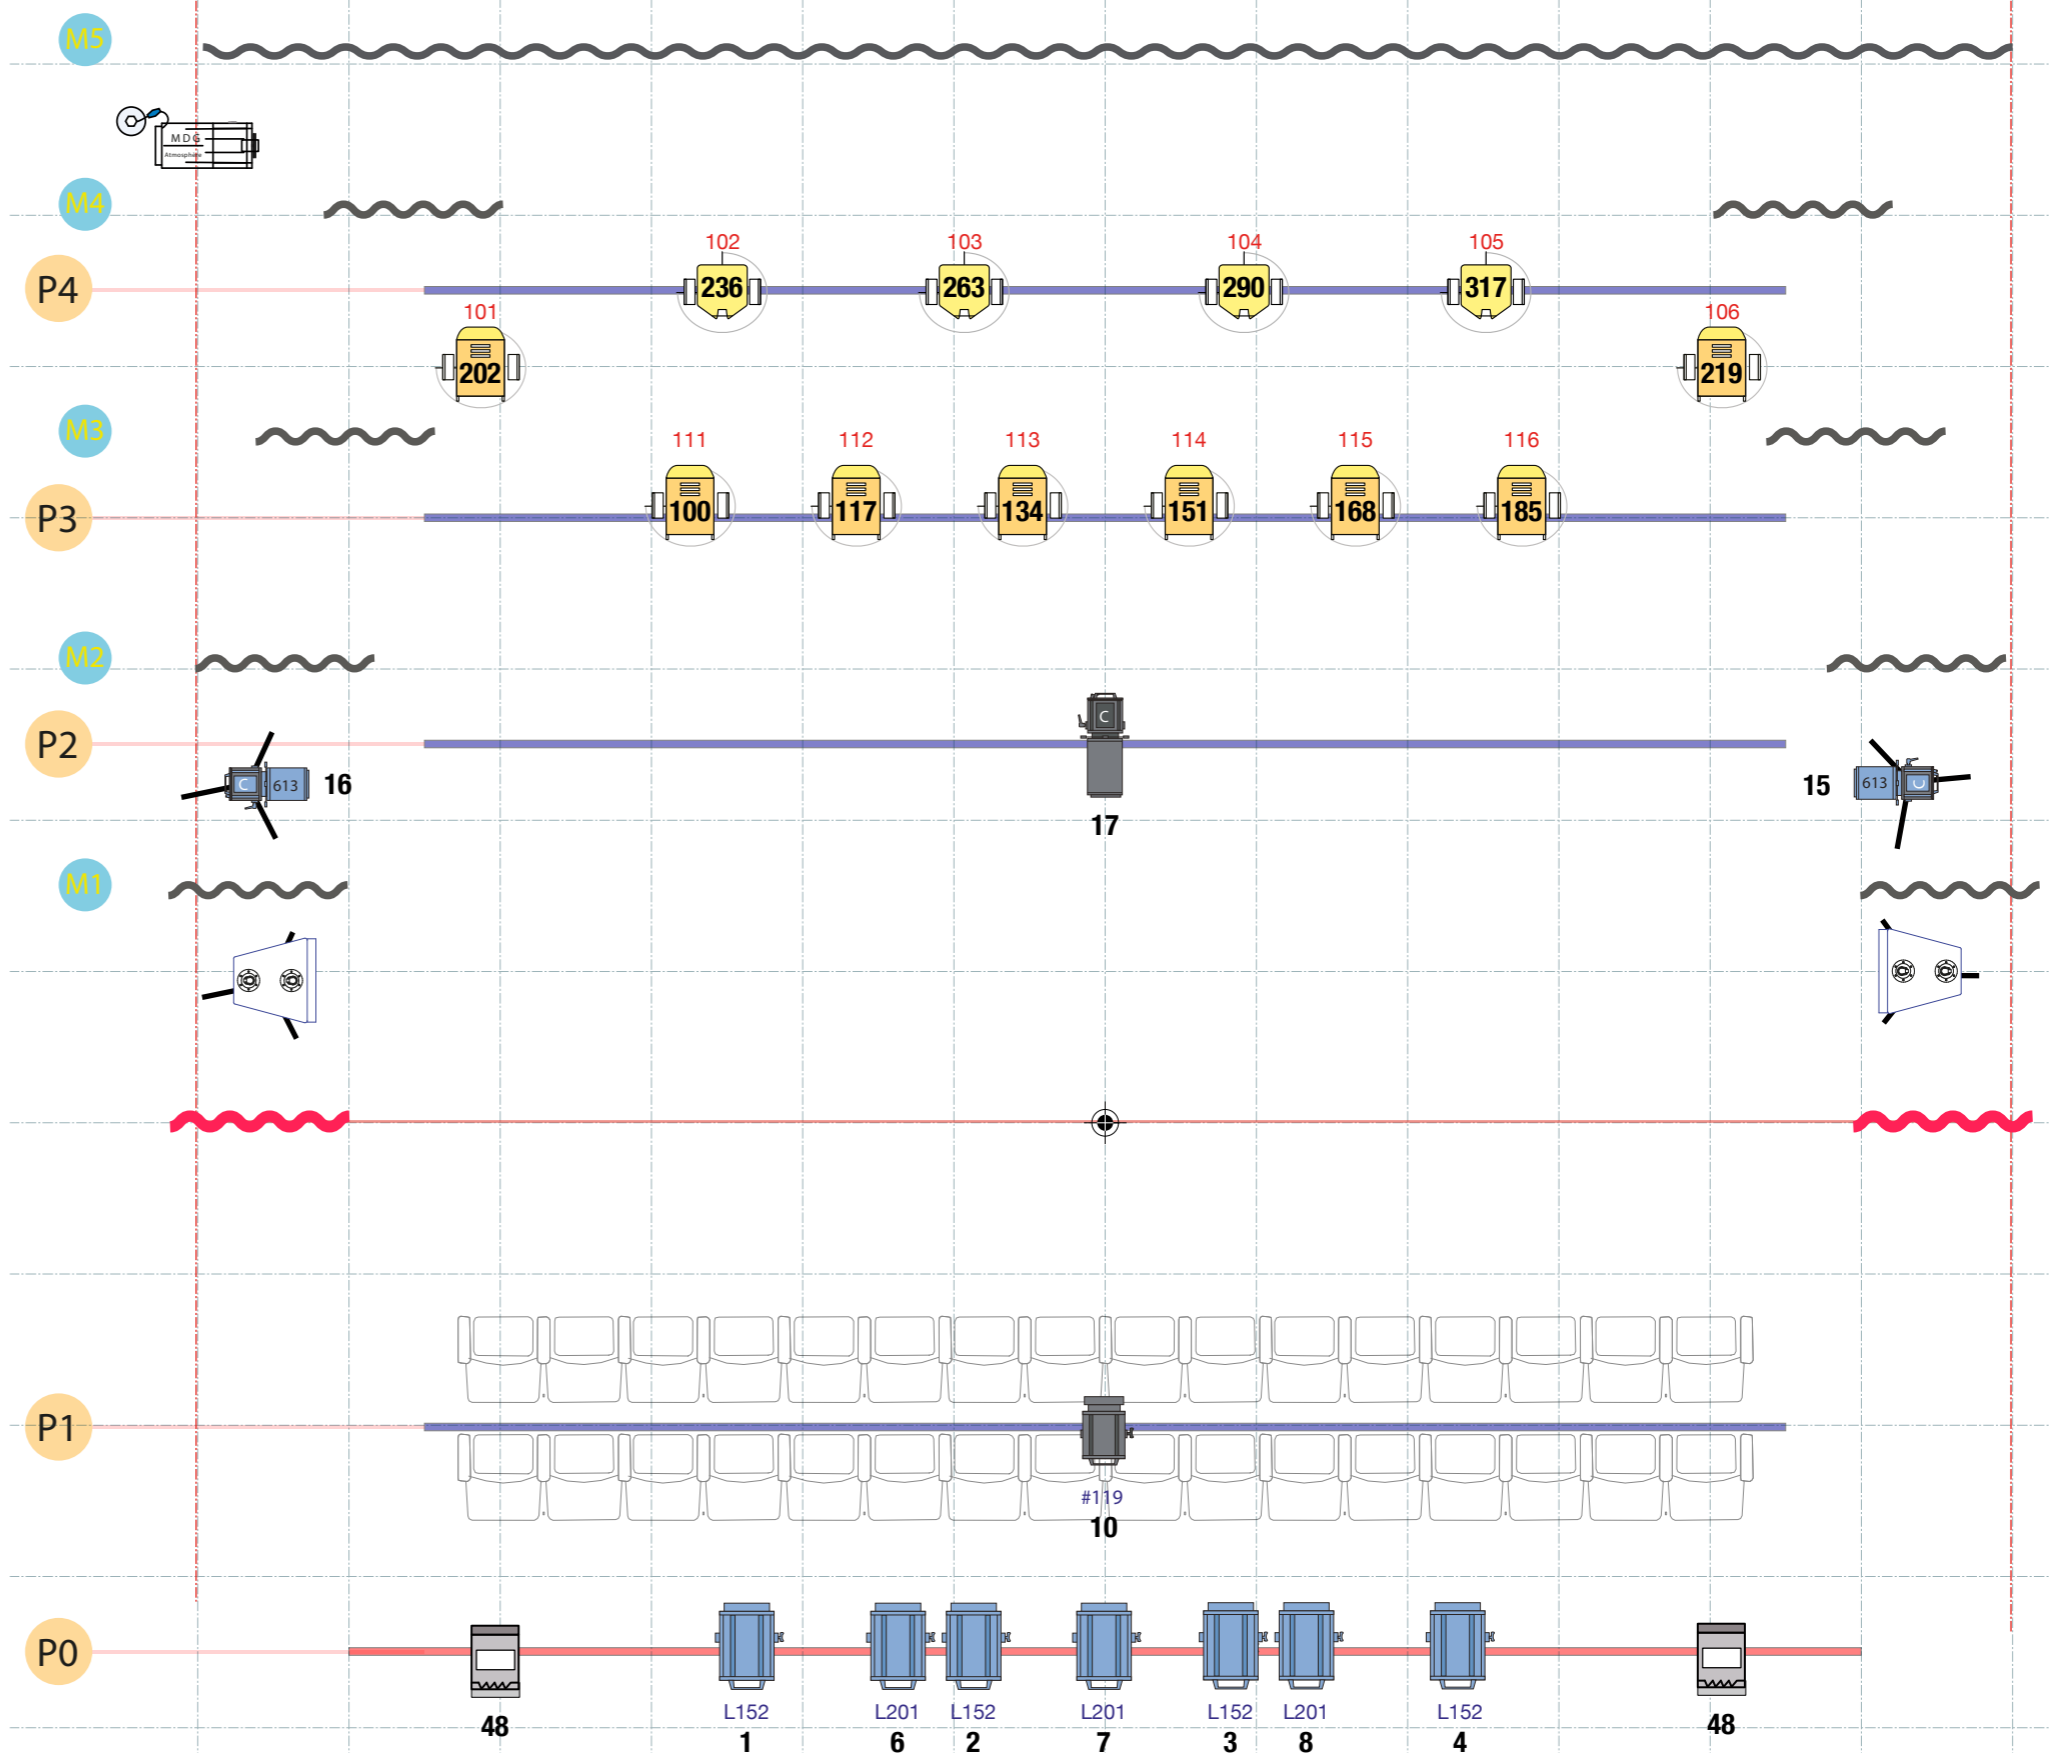

Antonia - Scène de corps et d'esprit

10.00m

- 7  Plan Convexe. 2K
- 1  Plan Convexe. 1K
- 8  Martin Mac Quantum Wash (B 17 outputs)
- 4  Martin Mac Quantum Profile (ext 27 outputs)
- 1  Découpe. Robert Juliat 614 SX
- 3  Découpe. Robert Juliat 613 SX
- 2  Projecteur sur pied (1,50)
- 1  Machine à brouillard
- 2  Horizide 1K
- 2  Retour plateau sur pied