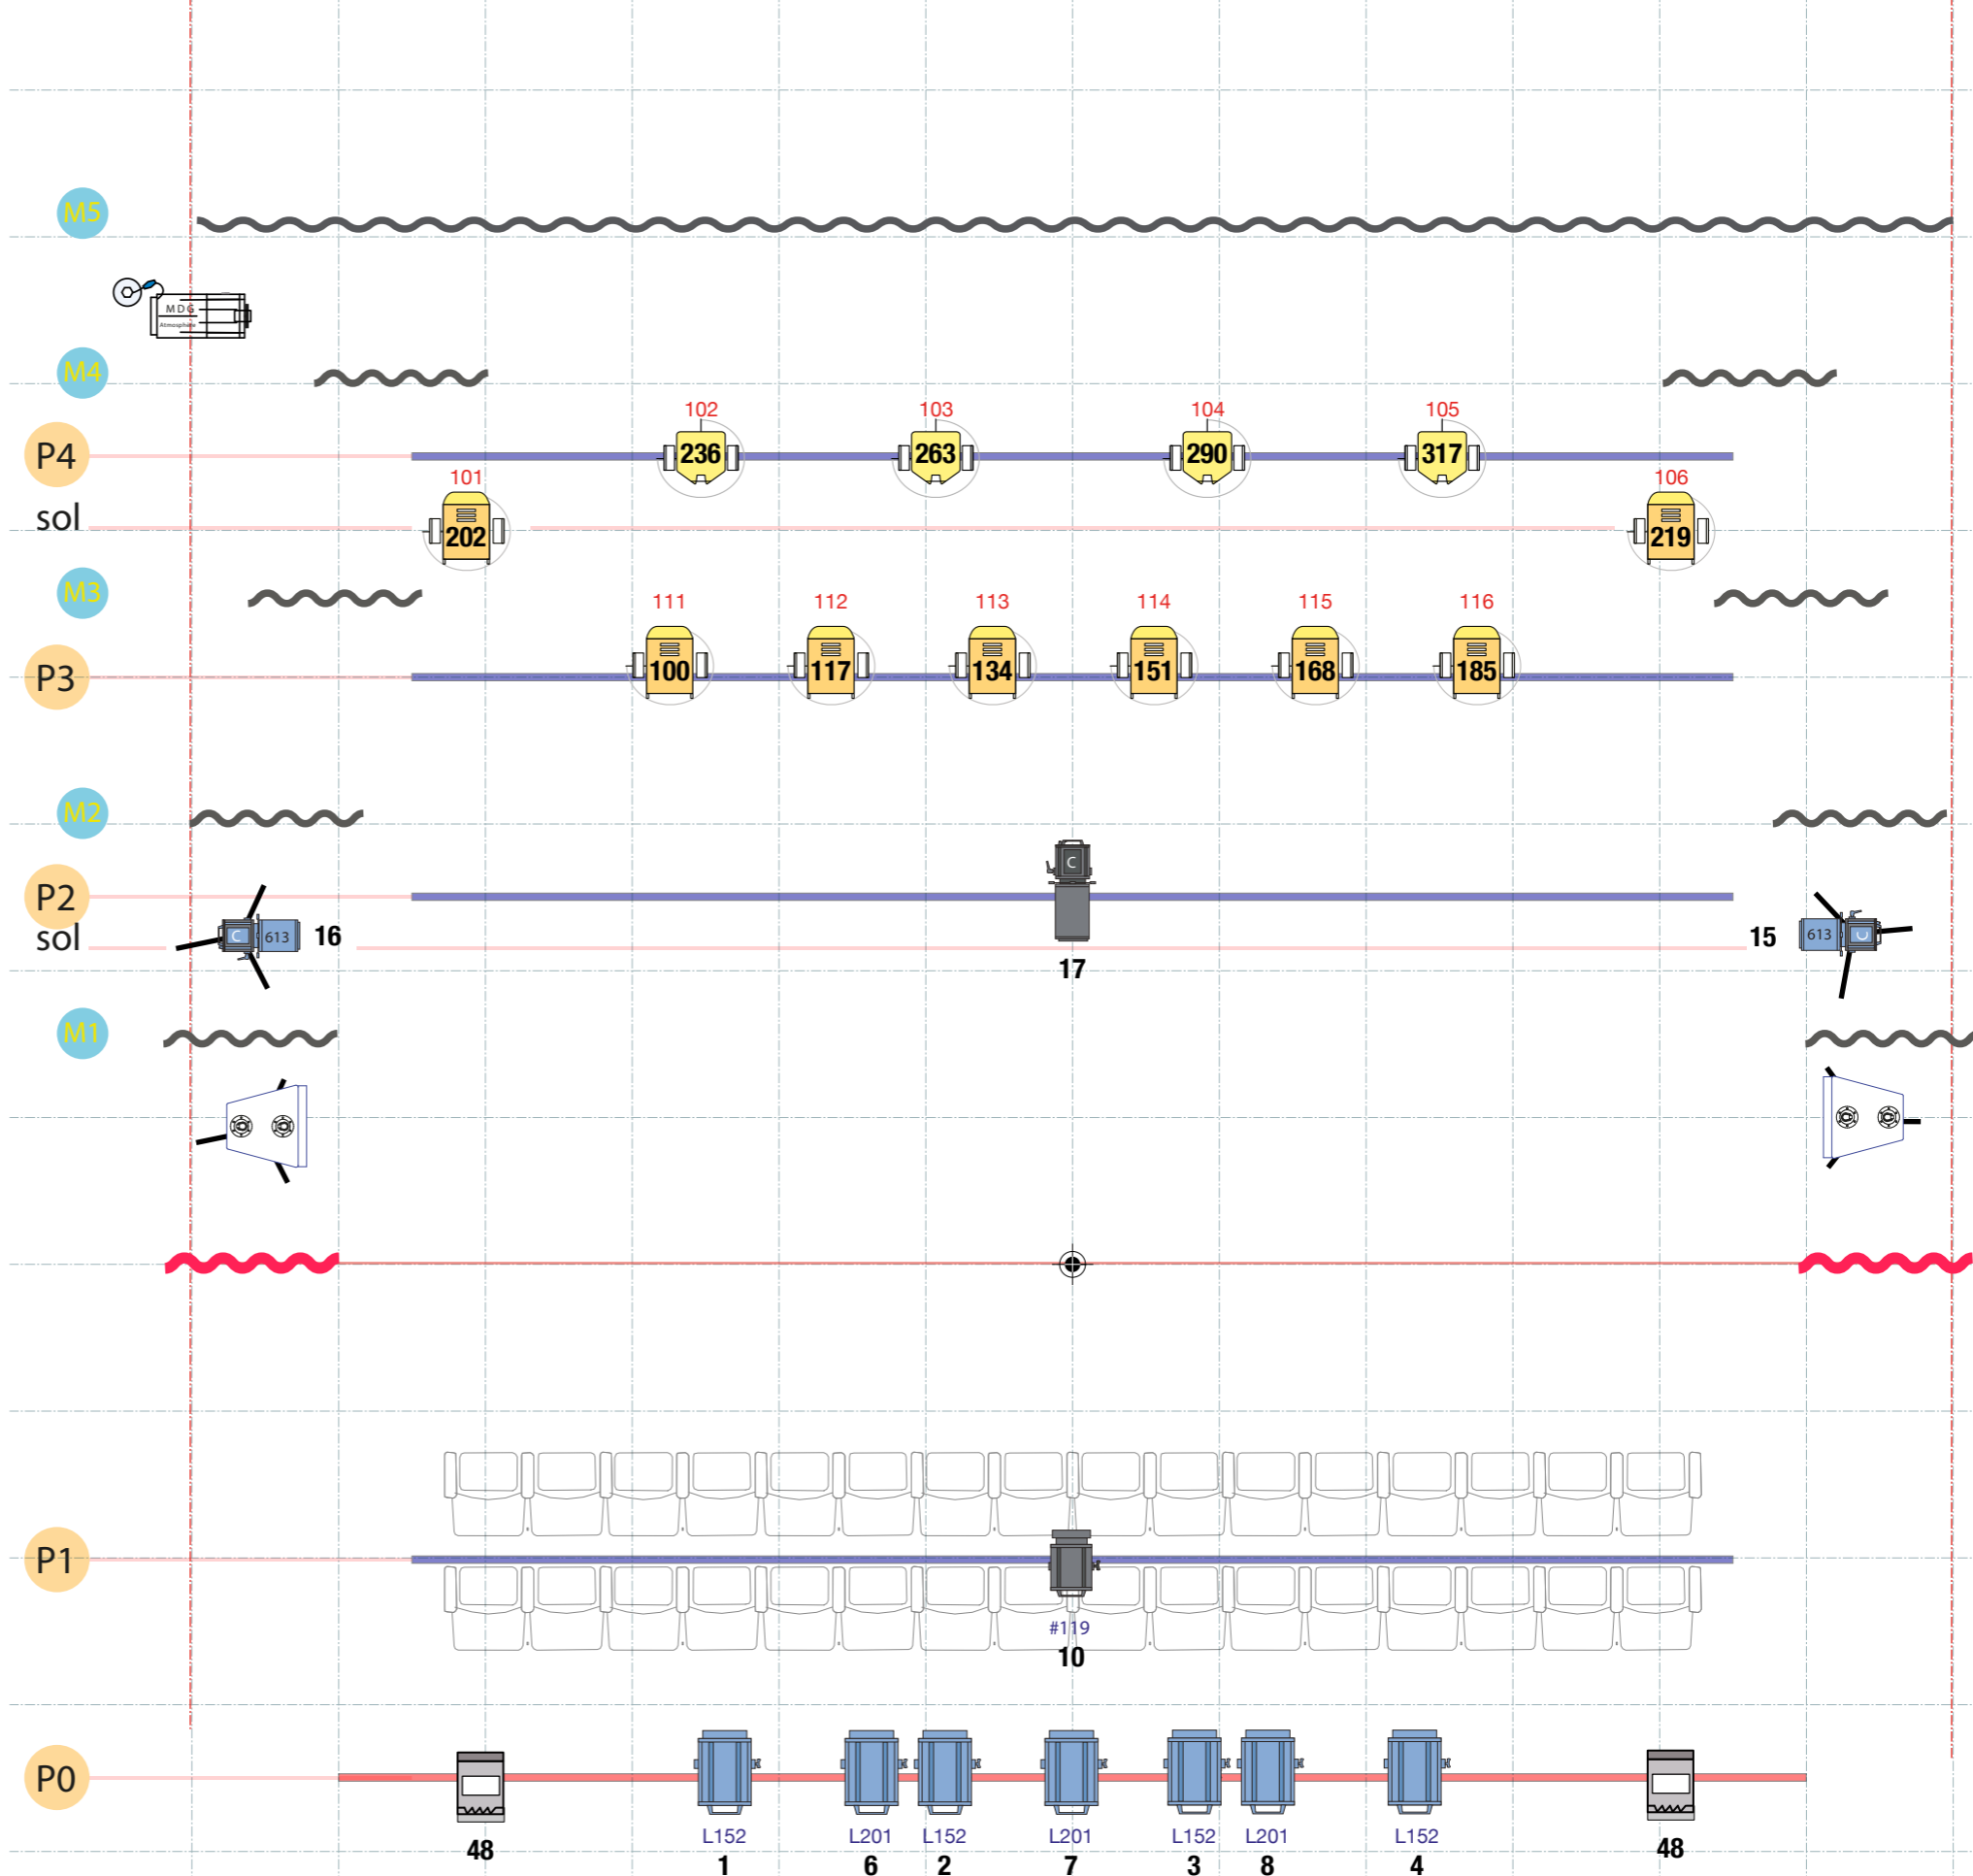

Antonia - Scènes de corps et d'esprit

10.00m

7		Plan Convexe. 2K
1		Plan Convexe. 1K
8		Martin Mac Quantum Wash (B 17 outputs)
4		Martin Mac Quantum Profile (ext 27 outputs)
1		Découpe. Robert Juliat 614 SX
3		Découpe. Robert Juliat 613 SX
2		Projecteur sur pied (1,50)
1		Machine à brouillard
2		Horizide 1K
2		Retour plateau sur pied