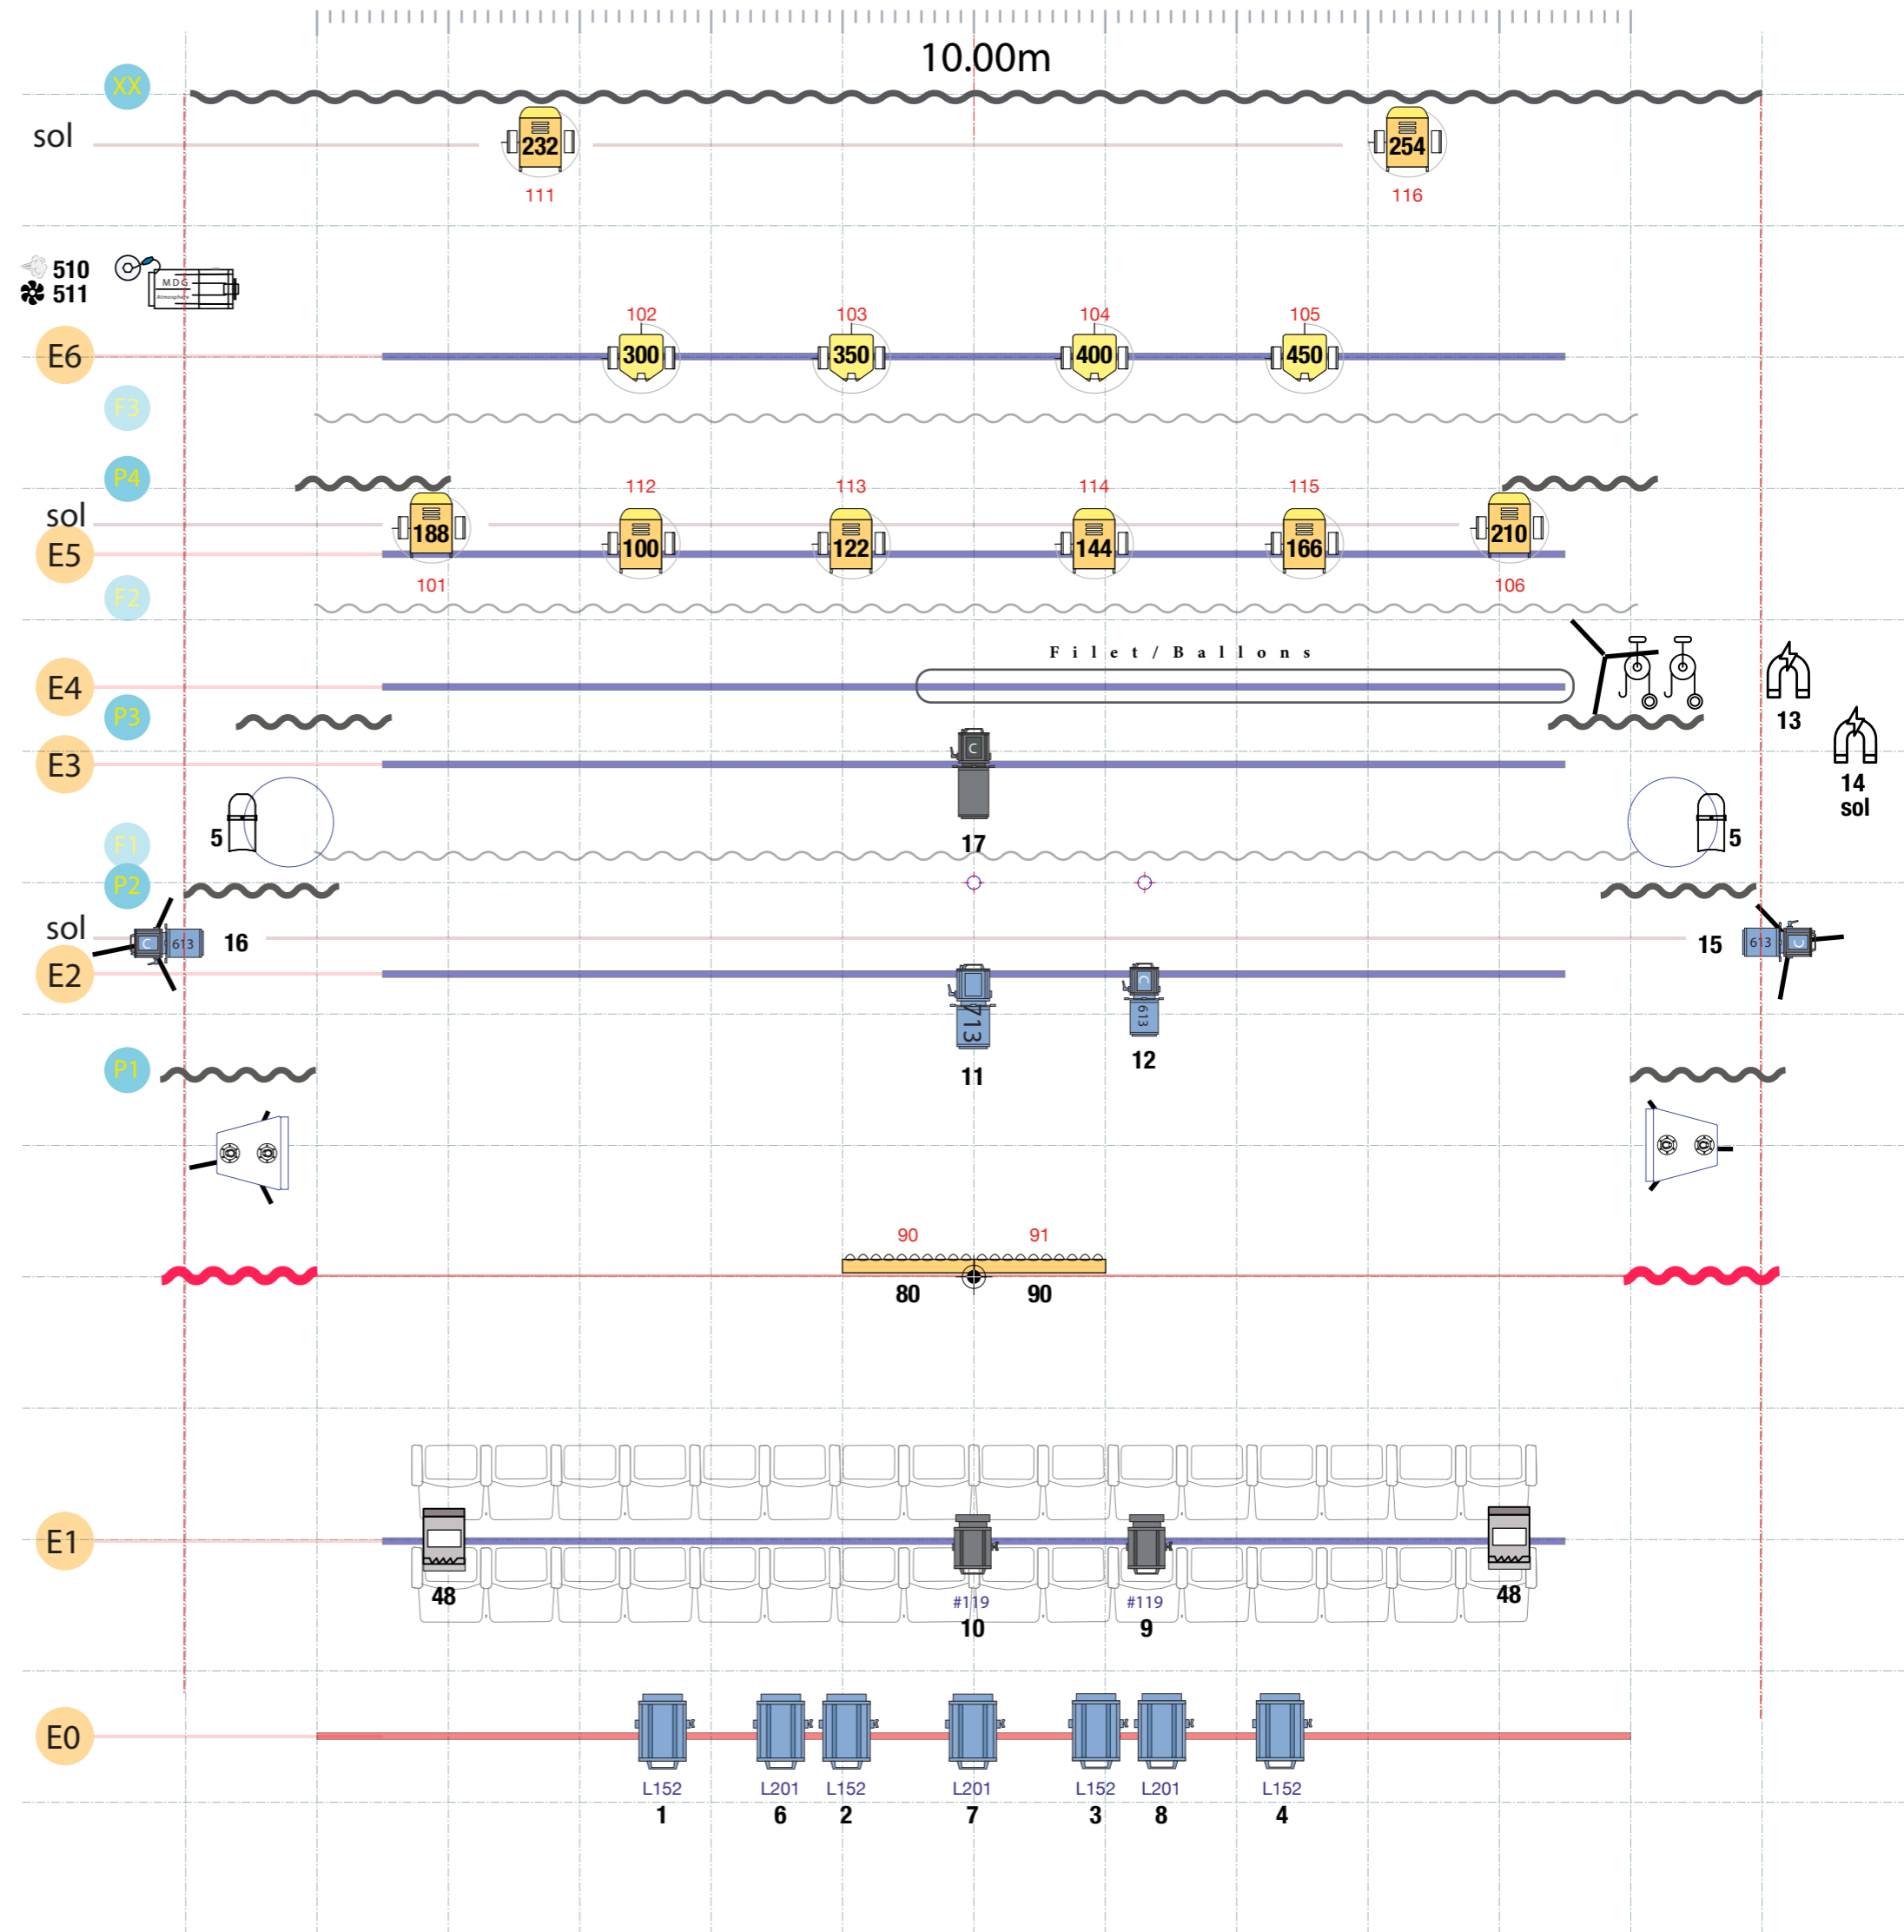

Antonia - Scènes de corps et d'esprit

7		Plan Convexe. 2K
2		Plan Convexe. 1K
8		ROBE ledbeam350 (mode1 22 outputs)
4		ROBE esprit (mode3 50 outputs)
2		Sunstrip (mode 10 outputs)
1		Découpe. Robert Juliat 614 SX
3		Découpe. Robert Juliat 613 SX
1		Découpe. Robert Juliat 713
2		Alimentation électroaimant (statique)
2		Poulie simple
3		Pied crémaillère + platine (1,50)
2		PAR 16 / F1 + mange debout
1		Machine à brouillard
2		Horiziode 1K
2		Retour plateau sur pied